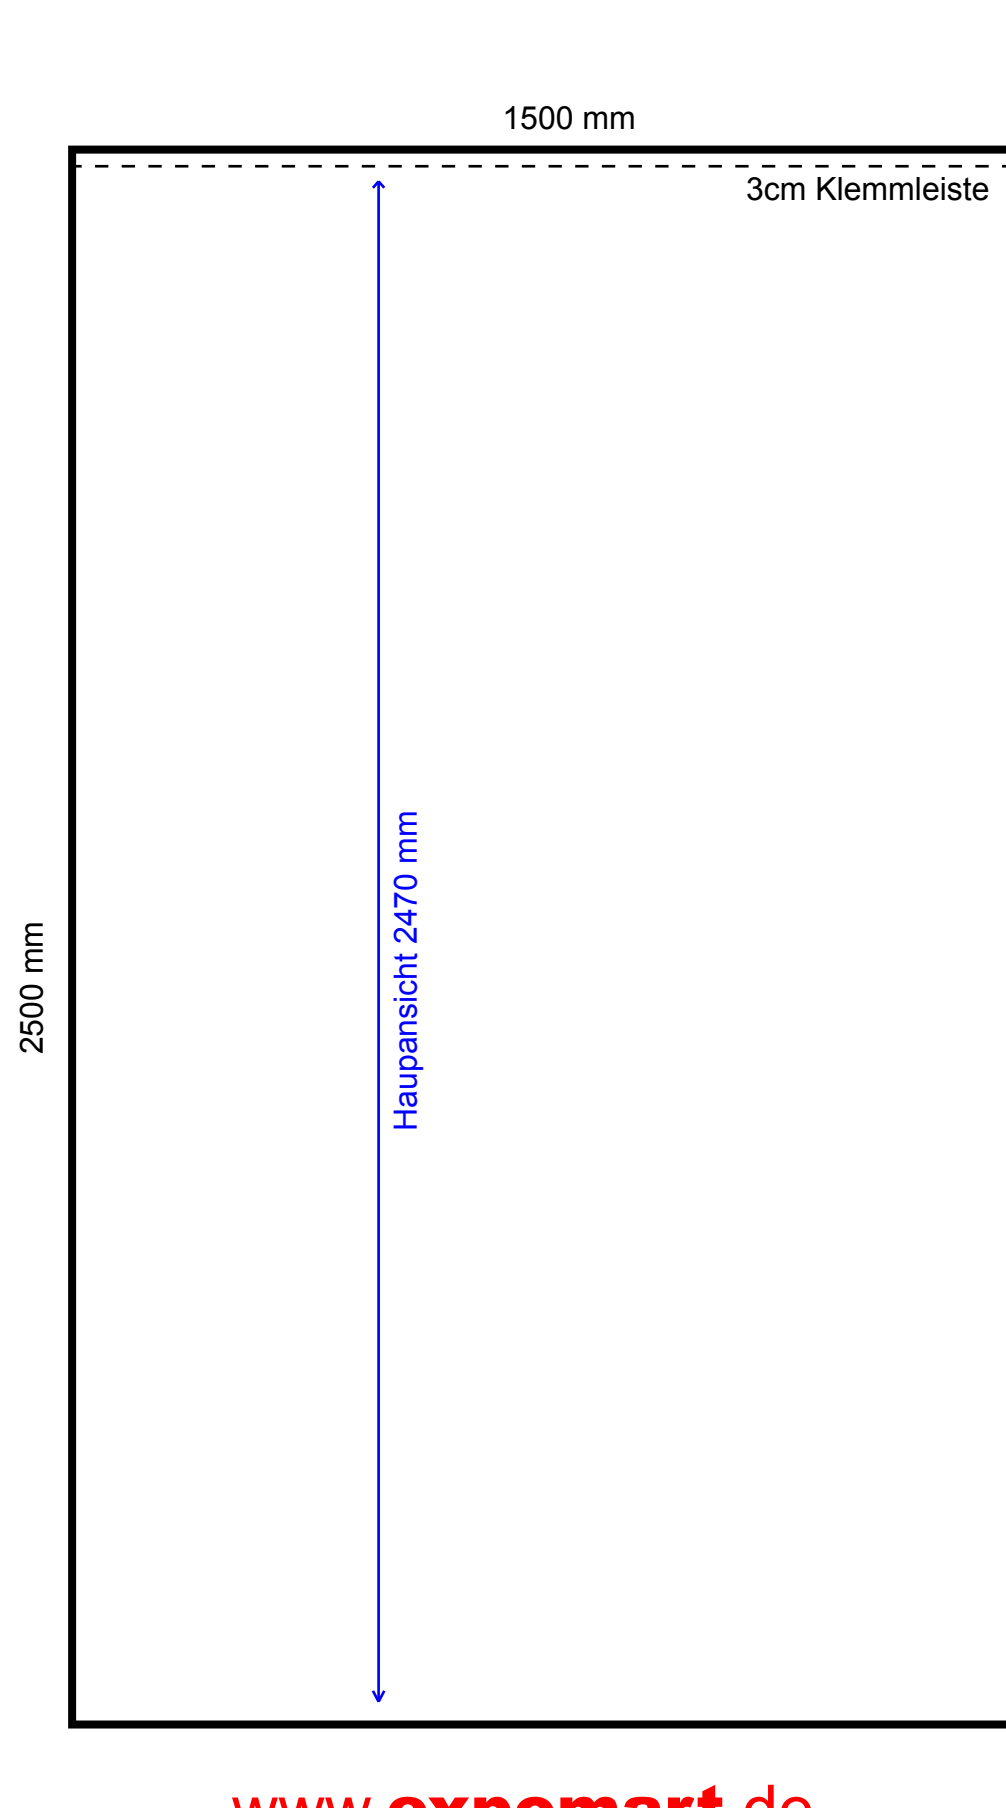

Roll Up 150

Grafik Spezifikation:

Tatsächliche Größe der Grafik:

1500 x 2000 mm

www.expomart.de

Roll Up 150 x 250

Grafik Spezifikation:

Tatsächliche Größe der Grafik:

1500 x 2500 mm

www.expomart.de

Roll Up 200 x 200

Grafik Spezifikation:

Tatsächliche Größe der Grafik:

2000 x 2000 mm

www.expomart.de

Roll Up 200 x 250

Grafik Spezifikation:

Tatsächliche Größe der Grafik:

2000 x 2500 mm

www.expomart.de

Roll Up 200 x 300

Grafik Spezifikation:

Tatsächliche Größe der Grafik:

2000 x 3000 mm