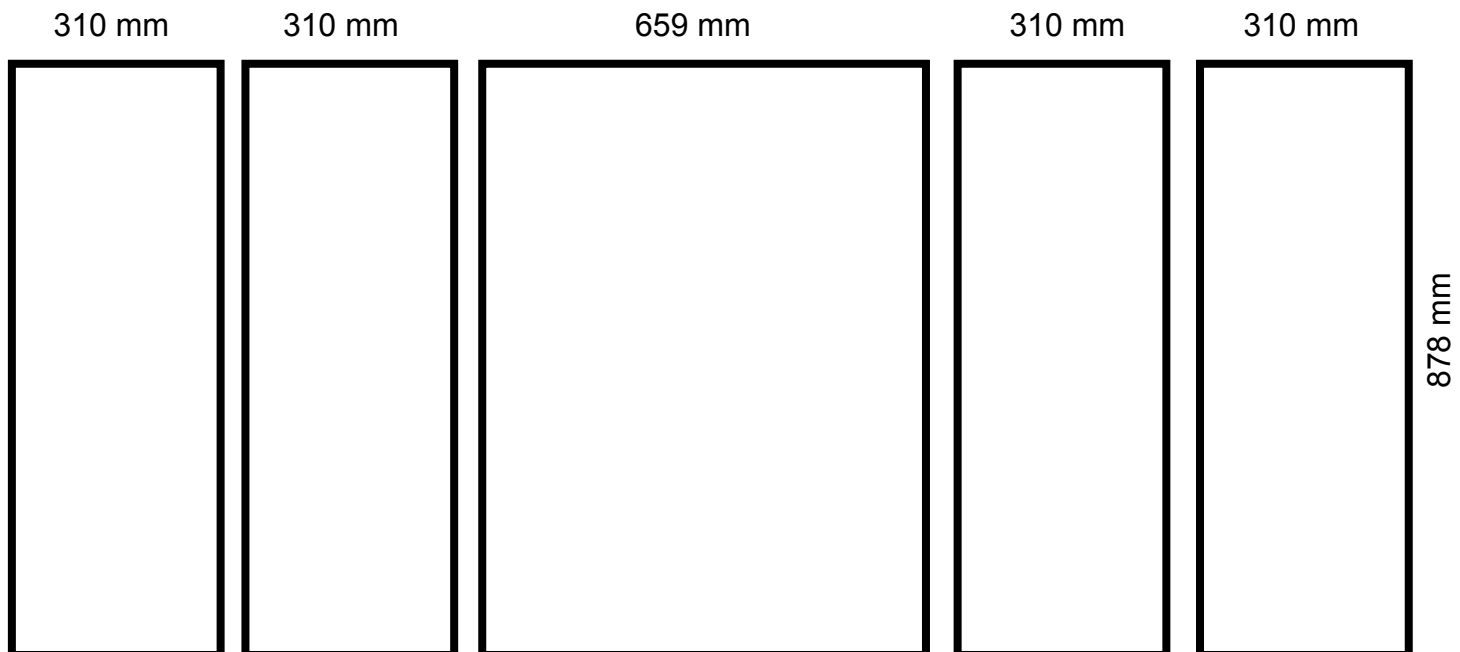

## Grafik Spezifikation:

Tatsächliche Größe der Grafik:

Front

659 x 878 mm (B x H)

4 x Seite

310 x 878 mm (B x H)

## Datei:

**CMYK - Farben**

**Auflösung: 150 dpi**

**Schriften in Pfade umwandeln**

**Bilder einbetten**

**Finale Datei als PDF**

Hauptmotiv jeweils 20 mm vom Rand anlegen