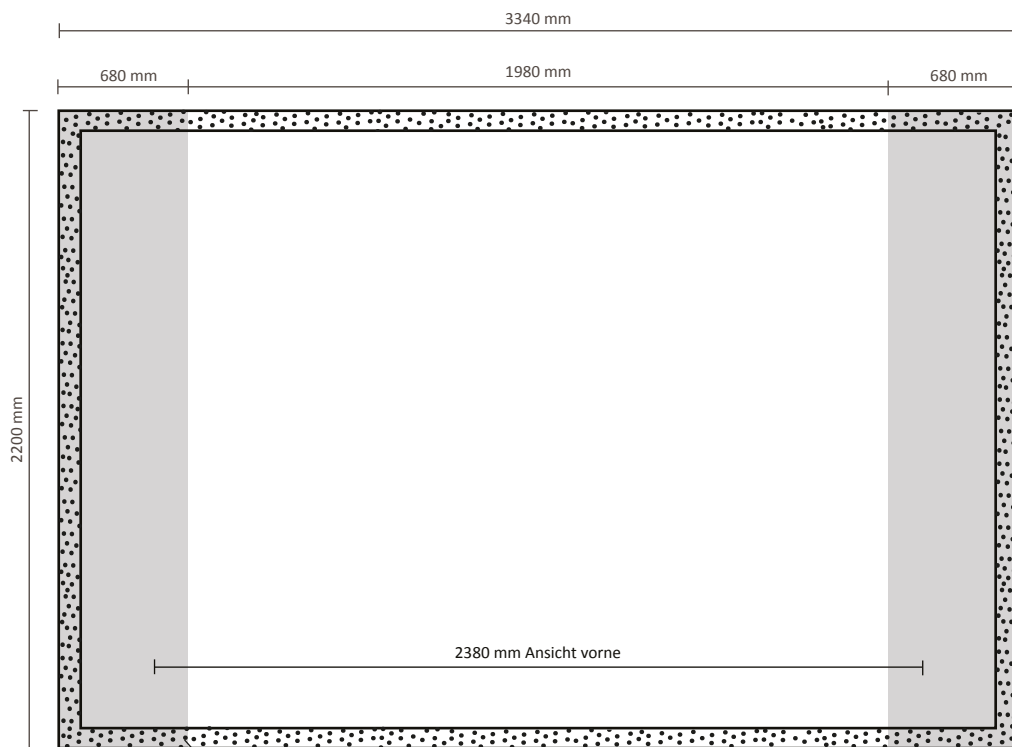

SPANNTEX Textil 283 (2x3) gebogen

Datei:

CMYK - Farben
Auflösung: mindestens 150 dpi
Schriften in Pfade umwandeln
Bilder einbetten
Finale Datei als PDF

Tatsächliche Größe des Grafiks: 2660 * 2200 mm (B/H)

SPANNTEX Textil 383 (3x3) gebogen

Datei:

CMYK - Farben
Auflösung: mindestens 150 dpi
Schriften in Pfade umwandeln
Bilder einbetten
Finale Datei als PDF

Tatsächliche Größe des Grafiks: 3340 * 2200 mm (B/H)

Tatsächliche Größe des Grafiks: 4015 * 2200 mm (B/H)

5 cm Flauschband umlaufend auf der Rückseite

SPANNTEX Textil 583 (5x3) gebogen

Datei:

CMYK - Farben
Auflösung: mindestens 150 dpi
Schriften in Pfade umwandeln
Bilder einbetten
Finale Datei als PDF

Tatsächliche Größe des Grafiks: 4690 * 2200 mm (B/H)