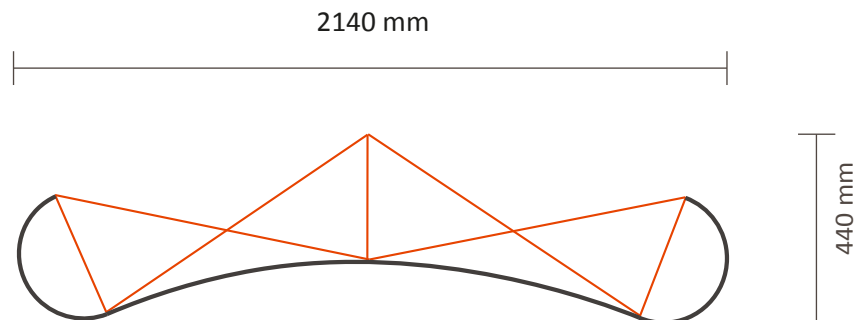

SPANNTEX Textil 283 (2x3) gebogen

Datei:

CMYK - Farben
Auflösung: mindestens 150 dpi
Schriften in Pfade umwandeln
Bilder einbetten
Finale Datei als PDF

Tatsächliche Größe des Grafiks: 2660 * 2200 mm (B/H)

SPANNTEX Textil 383 (3x3) gebogen

Datei:

CMYK - Farben
Auflösung: mindestens 150 dpi
Schriften in Pfade umwandeln
Bilder einbetten
Finale Datei als PDF

Tatsächliche Größe des Grafiks: 3340 * 2200 mm (B/H)

Tatsächliche Größe des Grafiks: 4015 * 2200 mm (B/H)

5 cm Flauschband umlaufend auf der Rückseite

SPANNTEX Textil 583 (5x3) gebogen

Datei:

CMYK - Farben
Auflösung: mindestens 150 dpi
Schriften in Pfade umwandeln
Bilder einbetten
Finale Datei als PDF

Tatsächliche Größe des Grafiks: 4690 * 2200 mm (B/H)