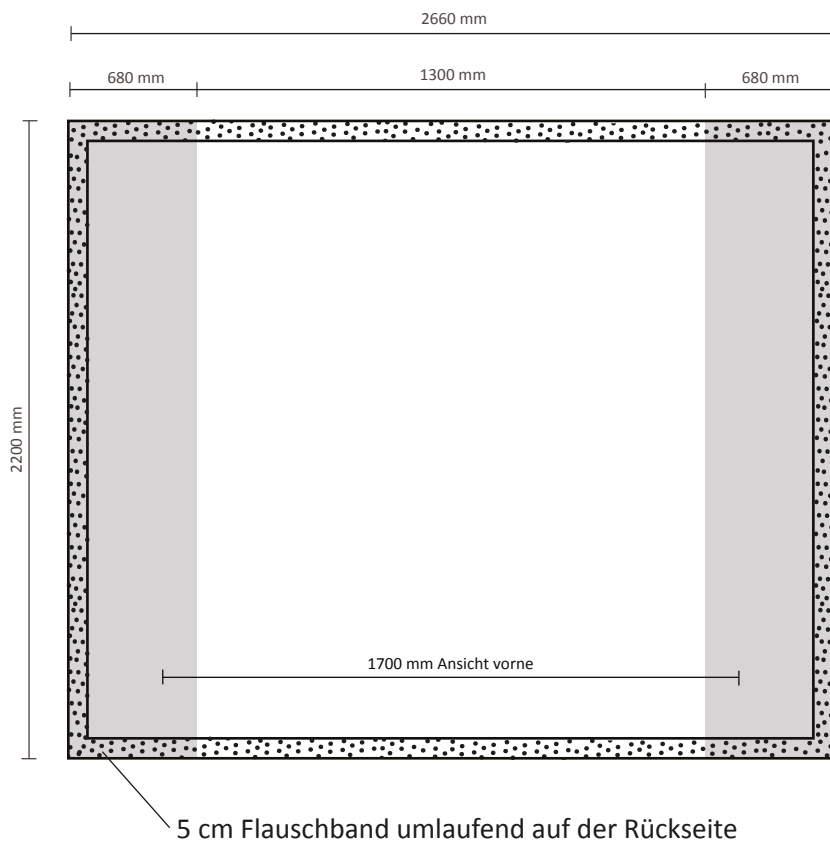

SPANNTEX Textil 283 (2x3) gebogen

Datei:

CMYK - Farben
Auflösung: mindestens 150 dpi
Schriften in Pfade umwandeln
Bilder einbetten
Finale Datei als PDF

Tatsächliche Größe des Grafiks: 2660 * 2200 mm (B/H)

SPANNTEX Textil 383 (3x3) gebogen

Datei:

CMYK - Farben
Auflösung: mindestens 150 dpi
Schriften in Pfade umwandeln
Bilder einbetten
Finale Datei als PDF

Tatsächliche Größe des Grafiks: 3340 * 2200 mm (B/H)

Tatsächliche Größe des Grafiks: 4015 * 2200 mm (B/H)

5 cm Flauschband umlaufend auf der Rückseite

SPANNTEX Textil 583 (5x3) gebogen

Datei:

CMYK - Farben
Auflösung: mindestens 150 dpi
Schriften in Pfade umwandeln
Bilder einbetten
Finale Datei als PDF

Tatsächliche Größe des Grafiks: 4690 * 2200 mm (B/H)