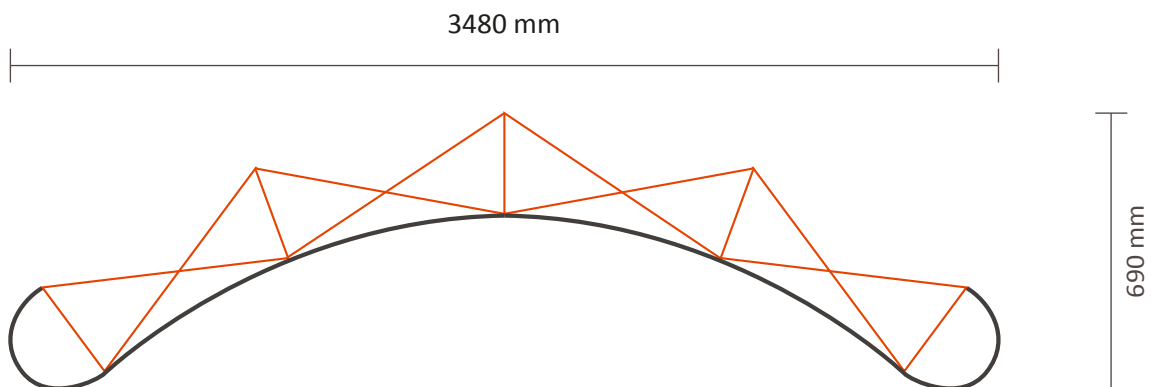

SPANNTEX Textil 383 (3x3) gebogen

Datei:

CMYK - Farben
Auflösung: mindestens 150 dpi
Schriften in Pfade umwandeln
Bilder einbetten
Finale Datei als PDF

Tatsächliche Größe des Grafiks: 3340 * 2200 mm (B/H)

5 cm Fluschband umlaufend auf der Rückseite

SPANNTEX Textil 483 (4x3) gebogen

Datei:

- CMYK - Farben
- Auflösung: mindestens 150 dpi
- Schriften in Pfade umwandeln
- Bilder einbetten
- Finale Datei als PDF

Tatsächliche Größe des Grafiks: 4015 * 2200 mm (B/H)

5 cm Flauschband umlaufend auf der Rückseite

SPANNTEX Textil 583 (5x3) gebogen

Datei:

CMYK - Farben
Auflösung: mindestens 150 dpi
Schriften in Pfade umwandeln
Bilder einbetten
Finale Datei als PDF

Tatsächliche Größe des Grafiks: 4690 * 2200 mm (B/H)