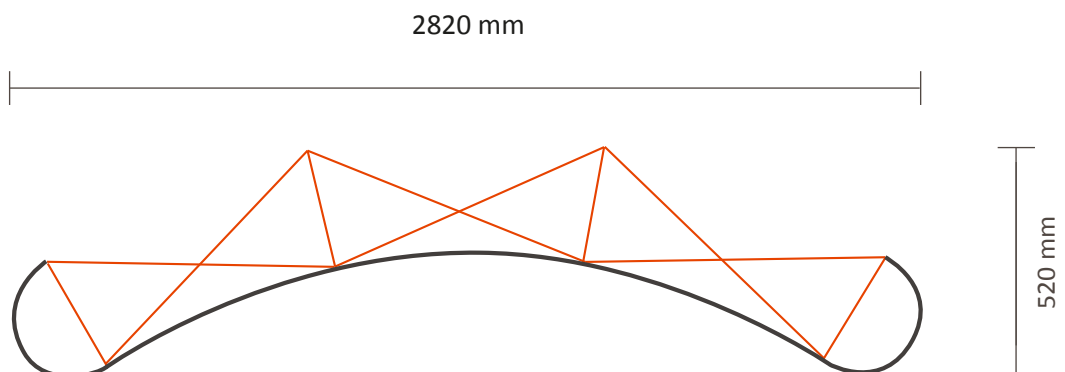

SPANNTEX Textil 383 (3x3) gebogen

Datei:

CMYK - Farben
Auflösung: mindestens 150 dpi
Schriften in Pfade umwandeln
Bilder einbetten
Finale Datei als PDF

Tatsächliche Größe des Grafiks: 3340 * 2200 mm (B/H)

5 cm Fluschband umlaufend auf der Rückseite

SPANNTEX Textil 483 (4x3) gebogen

Datei:

- CMYK - Farben
- Auflösung: mindestens 150 dpi
- Schriften in Pfade umwandeln
- Bilder einbetten
- Finale Datei als PDF

Tatsächliche Größe des Grafiks: 4015 * 2200 mm (B/H)

5 cm Flauschband umlaufend auf der Rückseite

SPANNTEX Textil 583 (5x3) gebogen

Datei:

CMYK - Farben
Auflösung: mindestens 150 dpi
Schriften in Pfade umwandeln
Bilder einbetten
Finale Datei als PDF

Tatsächliche Größe des Grafiks: 4690 * 2200 mm (B/H)